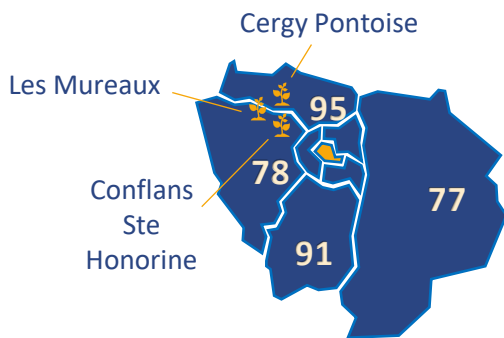

3 jardins maraichers de 2 fois 5 hectares et 1 de 3,5 hectares.

600 paniers de légumes BIO distribués chaque semaine.

120 salariés en insertion bénéficient d'un accompagnement socio-professionnel.

60 variétés de légumes cultivées chaque année.

Nos adresses

95 – Cergy Pontoise - Vauréal
1 rue de l'Ancienne Mairie
95490 VAUREAL
Tél. : 01.39.72.96.69
panierscery@equalis.org

78 – Conflans Sainte Honorine
64 rue des Hautes Rayes
78700 CONFLANS Ste HONORINE
Tél. : 01.39.72.96.69
paniersconflans@equalis.org

78 – Les Mureaux
Route de la Haye
78130 LES MUREAUX
Tél. : 01.39.72.96.69
panierslesmureaux@equalis.org

www.facebook.com/equalismaraichage.org